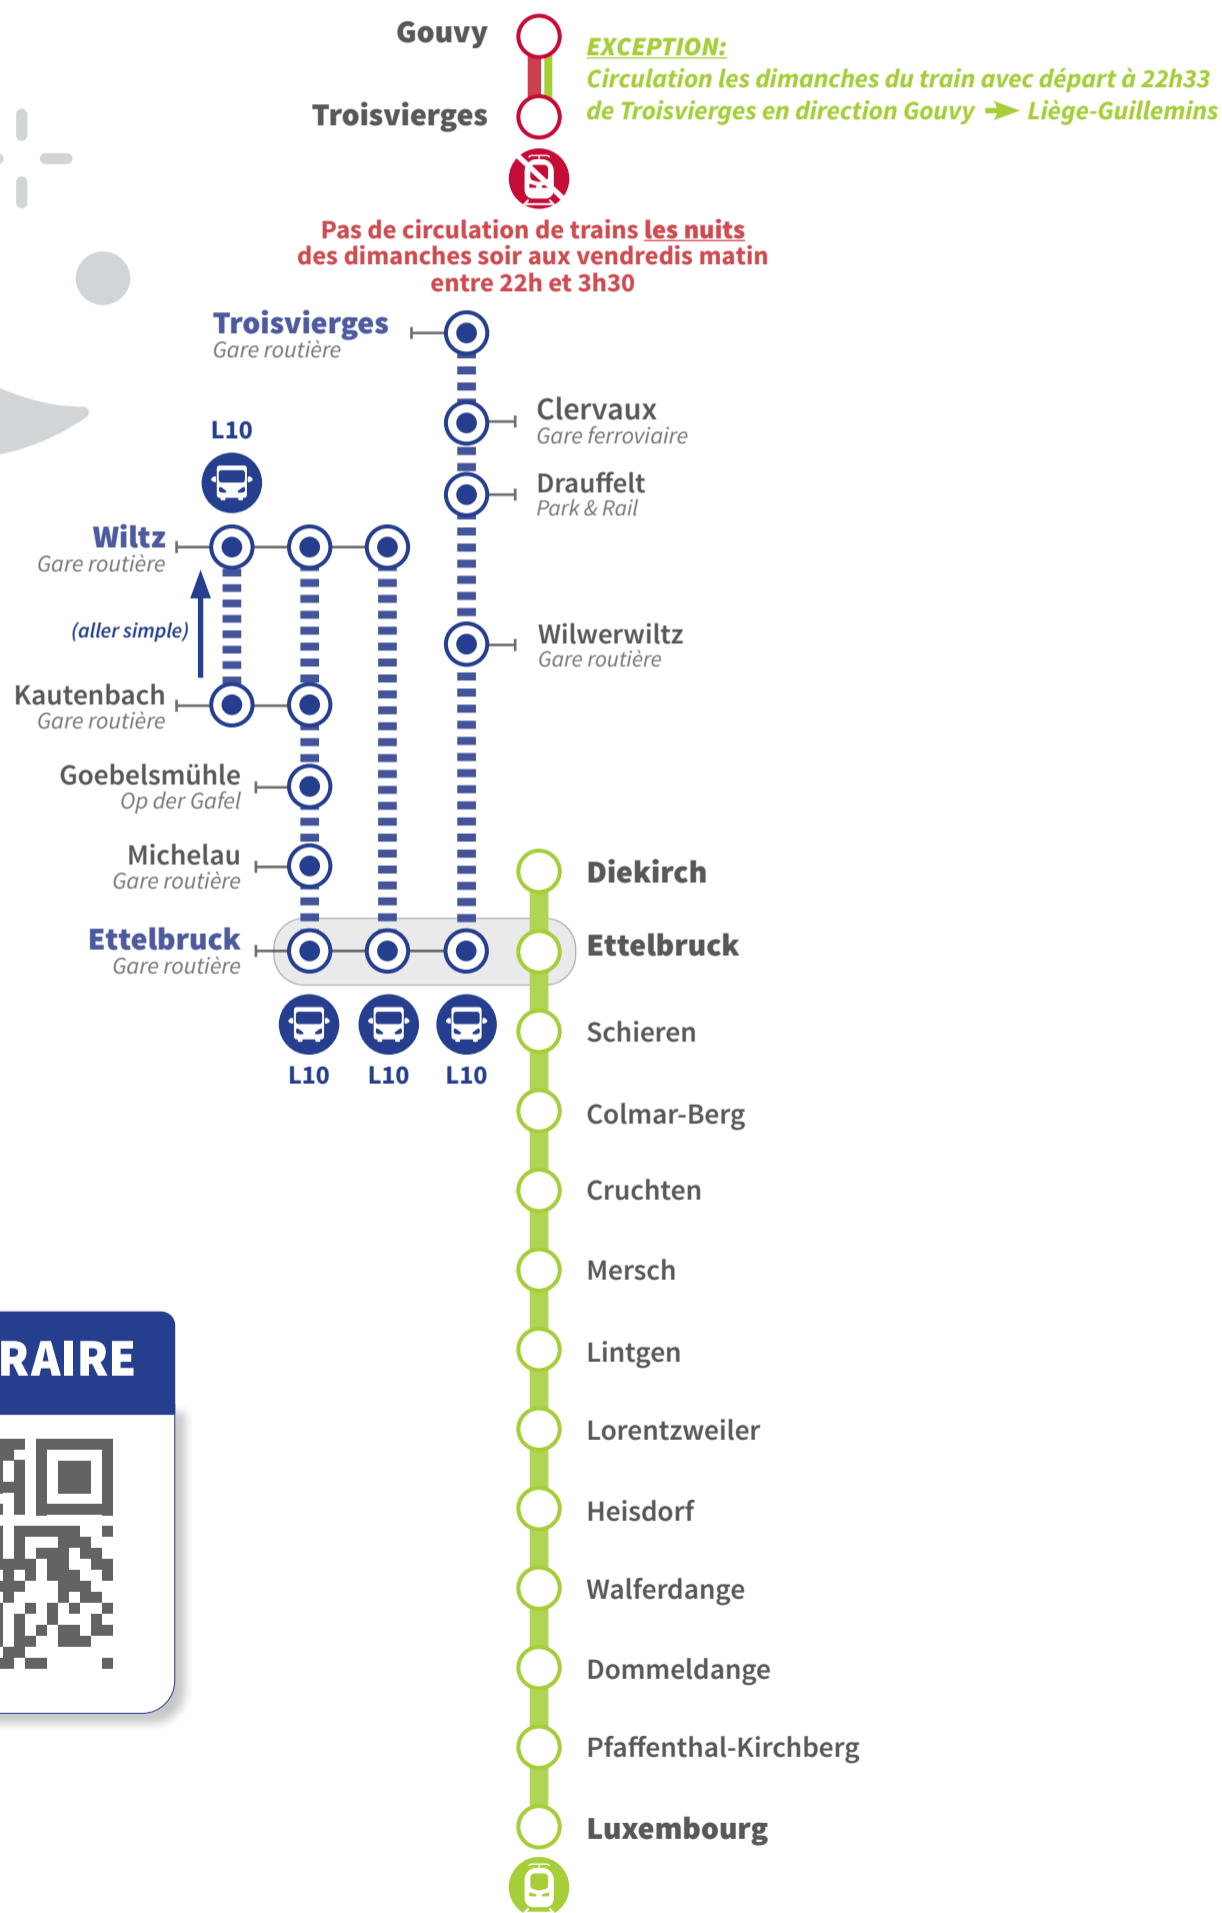

# INFO TRAVAUX

## ETTELBRUCK – GOUVY KAUTENBACH - WILTZ

> Valable pendant la période du 25 février au 15 mars,  
les nuits des dimanches soir aux vendredis matin, entre 22h et 3h30 <

Téléchargez l'application CFL mobile