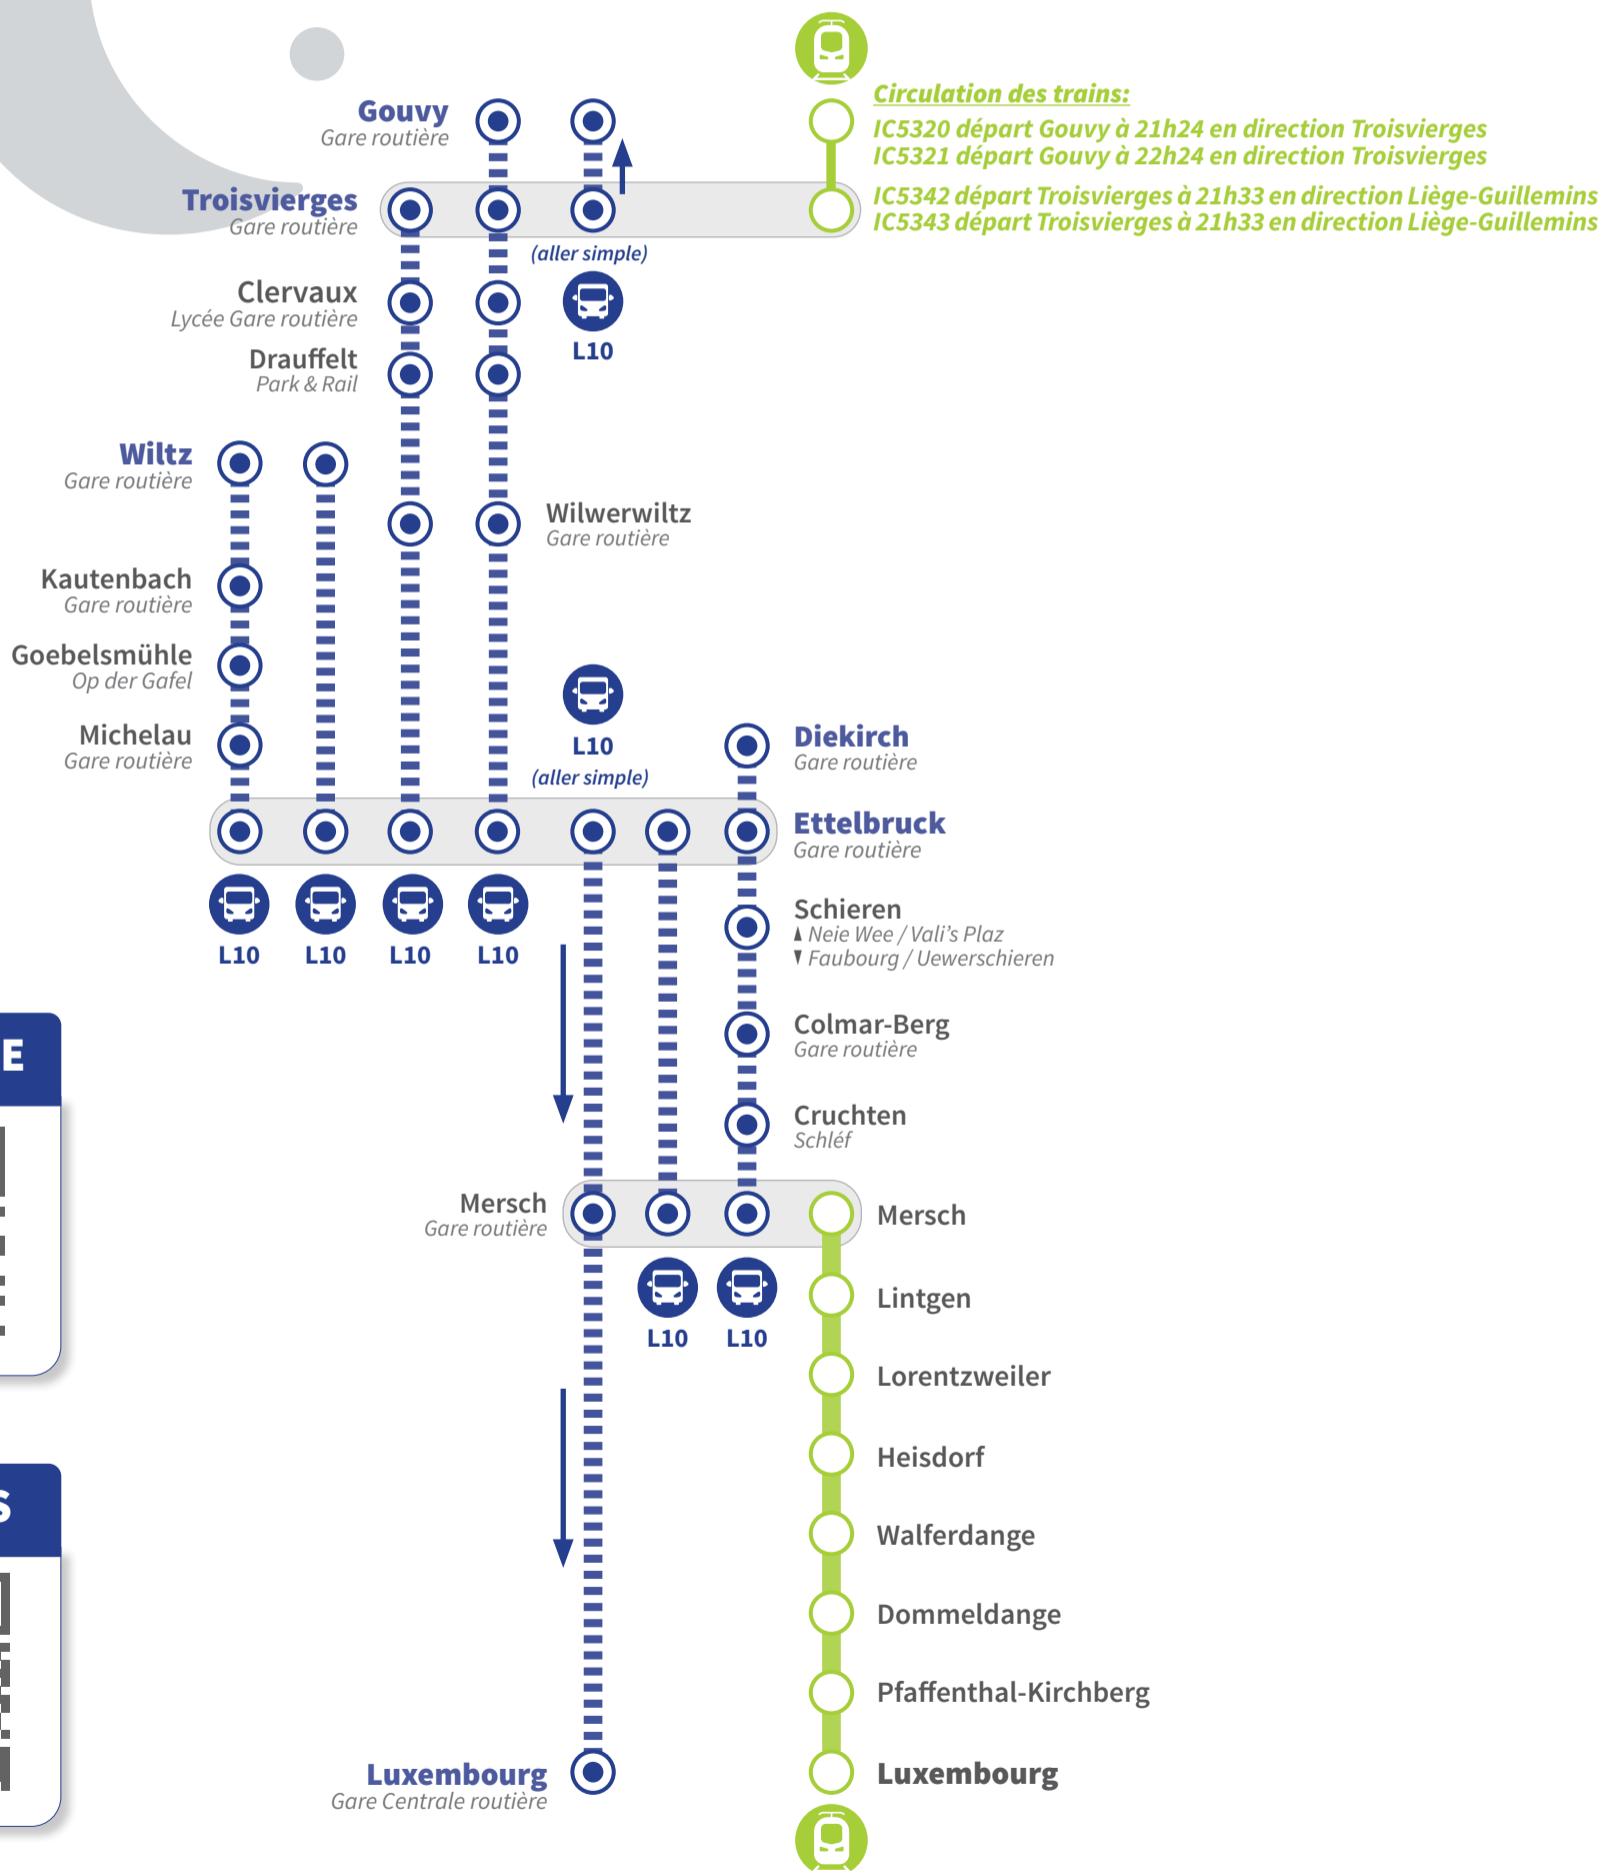

INFO TRAVAUX

MERSCH – TROISVIERGES KAUTENBACH - WILTZ

> Valable la nuit du 20 février au 21 février, entre 21h00 et 3h00 <

HORAIRE

ARRÊTS

Téléchargez l'application CFL mobile

PERSONNES À MOBILITÉ RÉDUITE

TÉL.: 2489 2489

Les personnes à mobilité réduite souhaitant monter à bord des trains et bus de remplacement sont priées de contacter les CFL avant d'entamer leur voyage au numéro 2489 2489 ou par e-mail à pmr@cfl.lu; au minimum 1 heure à l'avance pour le trafic national et 48 heures à l'avance pour le trafic international.