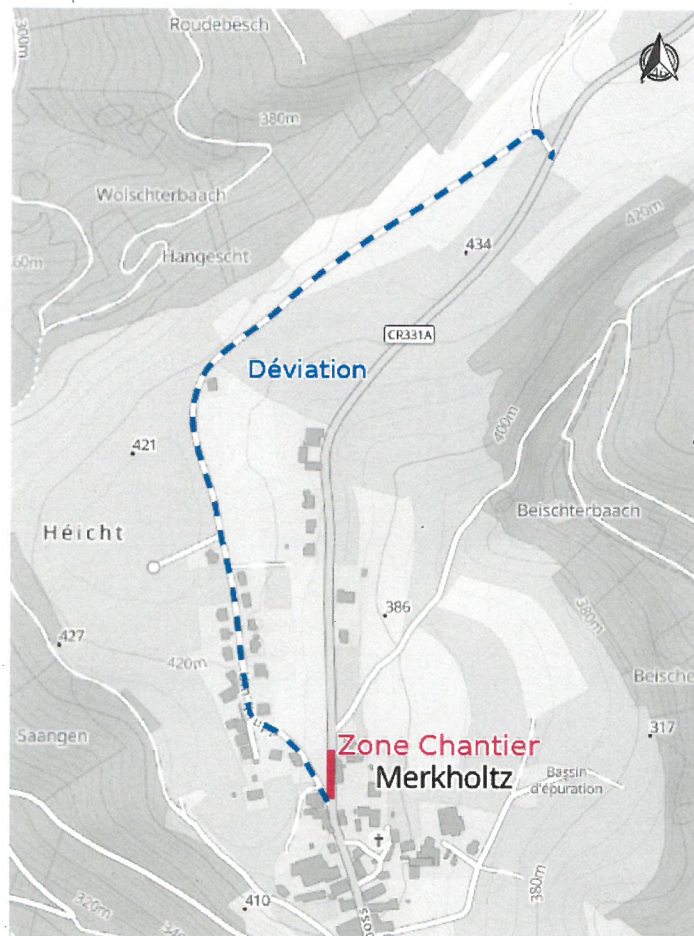

Administration Communale
de KIISCHPELT

AVIS AU PUBLIC

Travaux à Merkholtz

Am Dellewee

Par la présente l'Administration communale du Kiischpelt porte à la connaissance du public que, dû à des travaux, la circulation dans la rue « am Dellewee » sera réglementée de la façon suivante :

ROUTE BARRÉE

Toute circulation interdite entre le numéro 2 et 8 am Dellewee

À partir du 16 mars 2021 jusqu'à la fin des travaux inclus

Wilwerwiltz, le 15.03.2021
Le Bourgmestre,

Adresse postale :
7, op der Gare
L- 9776 Wilwerwiltz