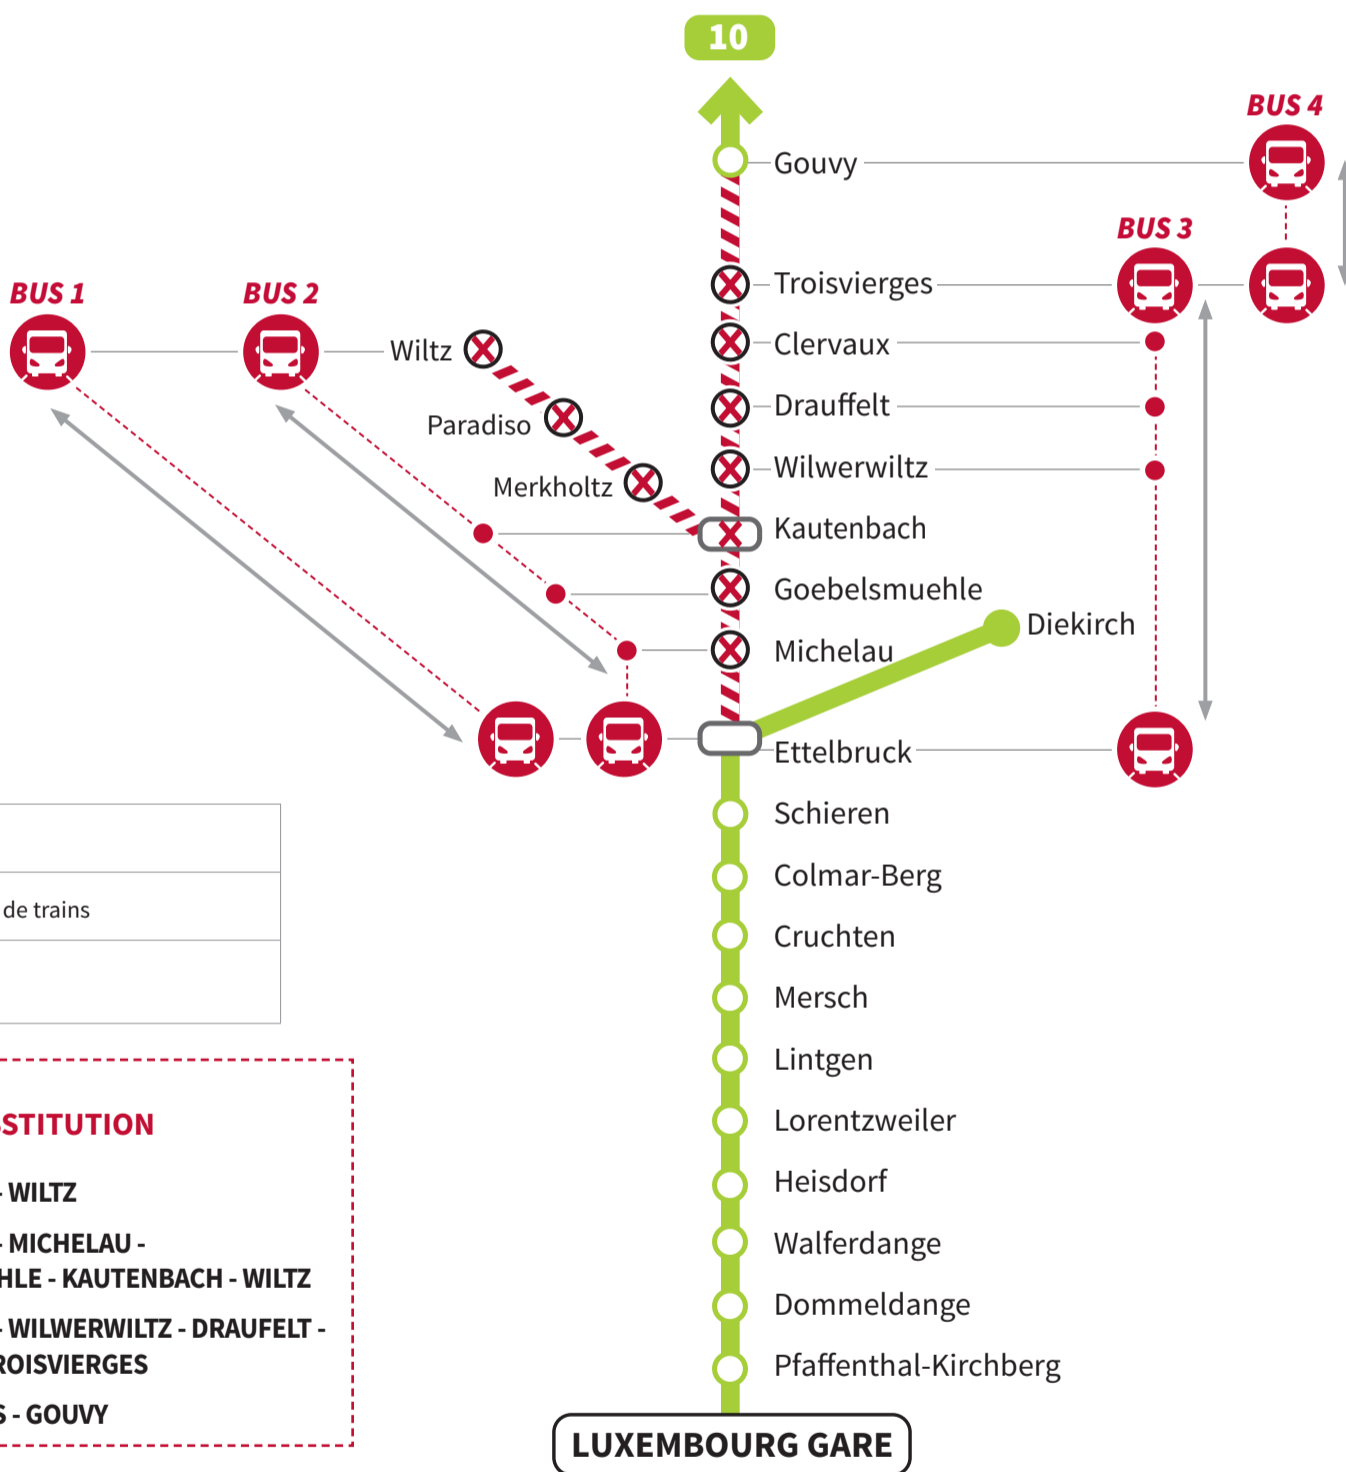

INFO CLIENT

LIGNE 10

AUCUN TRAIN NE CIRCULE ENTRE ETTELBRUCK - GOUVY KAUTENBACH - WILTZ 18 ET 19 SEPTEMBRE 2021

⊗ Arrêt supprimé

//// Barrage - pas de trains

🚌 Bus de substitution

BUS DE SUBSTITUTION

BUS 1 ETTTELBRUCK - WILTZ

BUS 2 ETTTELBRUCK - MICHELAU -
GOEBELSMUEHLE - KAUTENBACH - WILTZ

BUS 3 ETTTELBRUCK - WILWERWILTZ - DRAUFFELT -
CLERVAUX - TROISVIERGES

BUS 4 TROISVIERGES - GOUVY

Téléchargez l'application CFL mobile

Téléchargez les horaires en format PDF

Carsharing partout à Luxembourg

Planifiez vos trajets de covoiturage

Plus d'informations :

🏠 En gare auprès
des agents

📱 Application:
CFL mobile

🌐 Internet:
www.cfl.lu

🗣️ Blog des CFL:
blogcfl.lu

📘 Facebook:
cflinfos

🐦 Twitter:
@cflinfos

PERSONNES A MOBILITÉ RÉDUITE

Les personnes à mobilité réduite souhaitant monter à bord des trains et bus de remplacement sont priées de contacter les CFL avant d'entamer leur voyage au numéro 4990 3737 ou par e-mail à video-surveillance.zoc@cfl.lu; au minimum 1 heure à l'avance pour le trafic national et 48 heures à l'avance pour le trafic international.